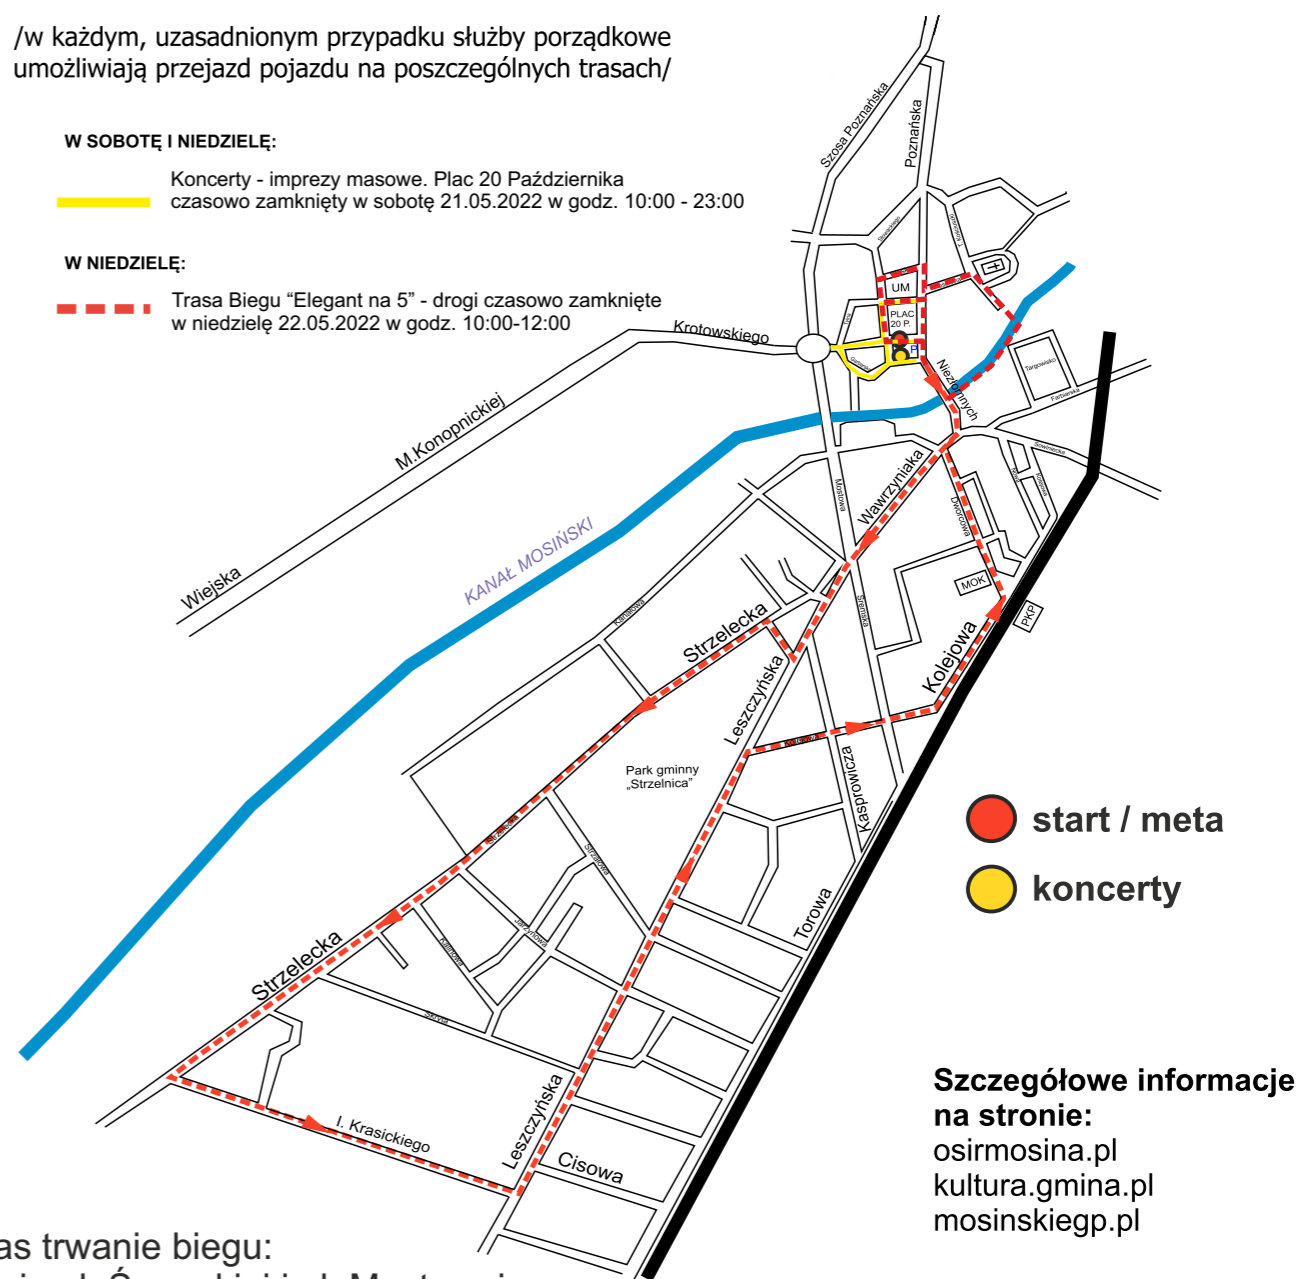

### KOMUNIKAT DLA MIESZKAŃCÓW I GOŚCI GMINY MOSINA

Organizatorzy Dni Rzeczypospolitej Mosińskiej 2022 informują, że głównym terenem obchodów i uroczystości będzie PLAC 20 PAŹDZIERNIKA.

Wszystkie imprezy plenerowe odbędą się w dniach 21 i 22 maja 2022 r. Ze względu na wykorzystanie parkingów oraz niektórych ciągów komunikacyjnych nastąpią w tych dniach utrudnienia i zmiany w organizacji ruchu drogowego:

1. PARKING GŁÓWNY NA PLACU 20 PAŹDZIERNIKA oraz PARKING W OBRĘBIE URZĘDU MIEJSKIEGO będą nieczynne od godz. 20:00 w dniu 19 maja do godz. 23:30 w dniu 22 maja 2022 r.;

2. Pozostałe miejsca parkingowe na Placu 20 Października będą nieczynne w dniach 20-22 maja 2022 r.;

3. Ul. KROTOWSKIEGO, na odcinku od ronda do Placu 20 Października będzie okresowo zamykana dla ruchu kołowego;

4. Pozostałe ulice w obrębie Placu 20 Października będą okresowo zamykane dla ruchu kołowego;

### W NIEDZIELĘ:

Trasa Biegu "Elegant na 5" - drogi czasowo zamknięte w niedzielę 22.05.2022 w godz. 10:00-12:00

Śluzę na czas trwania biegu:

- skrzyżowanie ul. Śremskiej i ul. Mostowej
- skrzyżowanie ul. Jarzynowej i ul. Leszczyńskiej
- skrzyżowanie ul. Kolejowej i ul. Kasprzycza
- skrzyżowanie ul. Śremskiej i ul. Kolejowej